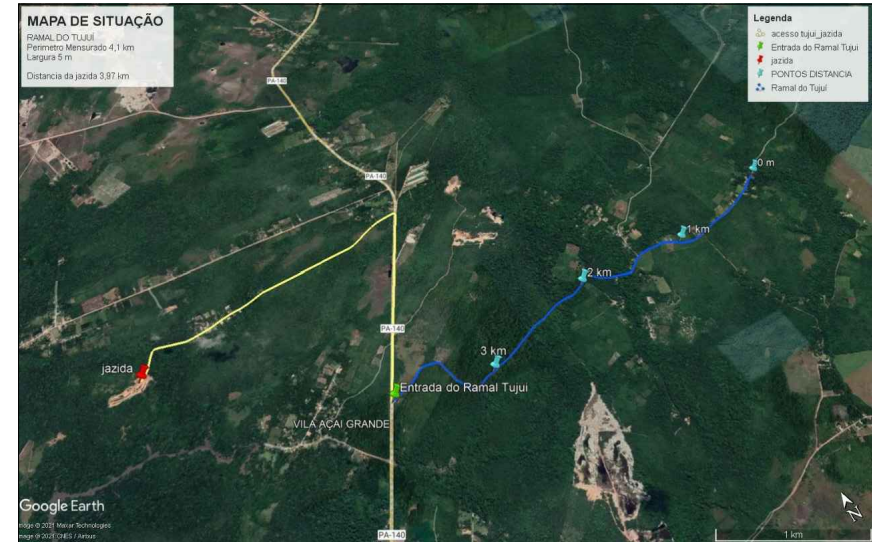

# RAMAL DO TUJUÍ

MAPA DE LOCALIZAÇÃO - CONEXÃO COM PA 140 E 241

LOCALIZAÇÃO DO RAMAL COM A JAZIDA

CORTE ESQUEMÁTICO - SEM ESCALA

	PREFEITURA MUNICIPAL DE VIGIA DE NAZARÉ CNPJ: 06.351.606/0001-95 END. PRAÇA DA INDEPENDÊNCIA, S/N - CENTRO CEP:68.780-000 - (91)37311247	OBRA: <b>RECUPERAÇÃO E                  MANUTENÇÃO DE 52,494 KM DE                  ESTRADAS VICINAIS</b>	CONTEÚDO: LOCALIZAÇÃO CORTE ESQUEMÁTICO	APROVAÇÃO:	RESPONSÁVEL TÉCNICO:
--	---	--	---	------------	----------------------