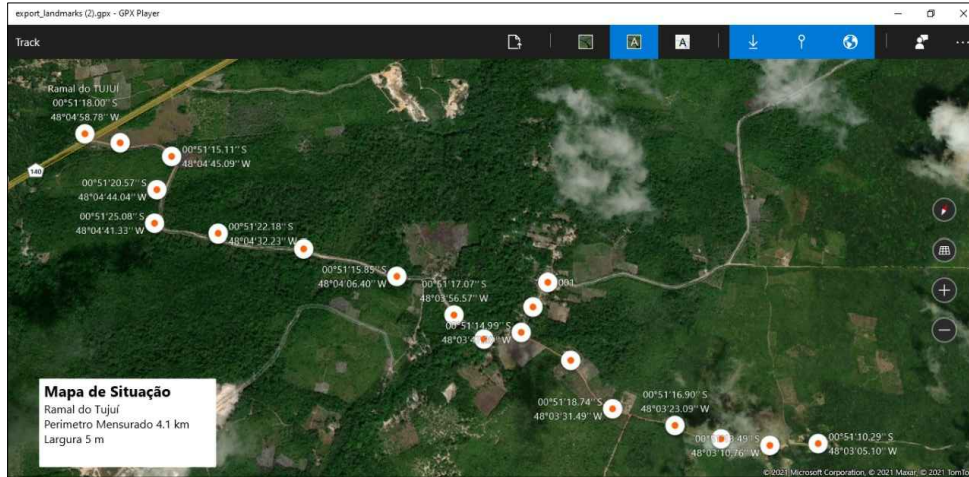

# RAMAL DO TUJUÍ

MAPA DE LOCALIZAÇÃO - CONEXÃO COM PA 140 E 241

LOCALIZAÇÃO DO RAMAL COM A JAZIDA

CORTE ESQUEMÁTICO - SEM ESCALA

	PREFEITURA MUNICIPAL DE VIGIA DE NAZARÉ CNPJ: 06.351.606/0001-95 END. PRAÇA DA INDEPENDÊNCIA, S/N - CENTRO CEP:68.780-000 - (91)37311247	OBRA: <b>RECUPERAÇÃO E                  MANUTENÇÃO DE 52,494 KM DE                  ESTRADAS VICINAIS</b>	CONTEÚDO: LOCALIZAÇÃO CORTE ESQUEMÁTICO	APROVAÇÃO:	RESPONSÁVEL TÉCNICO:
--	---	--	---	------------	----------------------