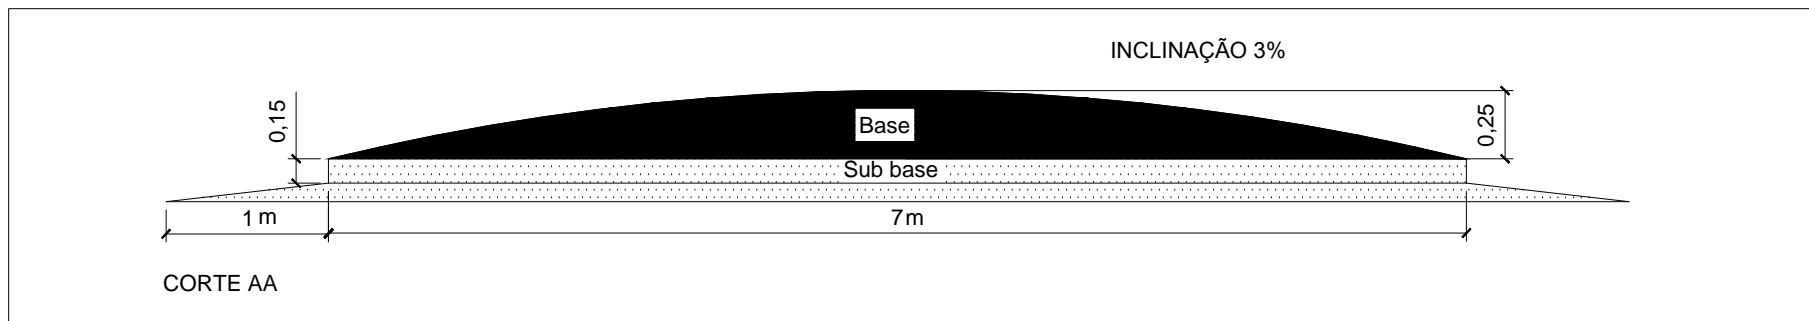

RAMAL DAS BARRETAS

MAPA DE LOCALIZAÇÃO - CONEXÃO COM PA 140

LOCALIZAÇÃO DO RAMAL COM A JAZIDA

CORTE ESQUEMÁTICO - SEM ESCALA

<p>VIGIA PREFEITURA MUNICIPAL DE VIGIA DE NAZARÉ CNPJ: 05.351.606/0001-95 END. PRAÇA DA INDEPENDÊNCIA, S/N - CENTRO CEP: 68.780-000 - (91)37311247</p>	<p>OBRA: RECUPERAÇÃO E MANUTENÇÃO DE 52,494 KM DE ESTRADAS VICINAIS</p>	<p>CONTEÚDO: LOCALIZAÇÃO CORTE ESQUEMÁTICO</p>	<p>APROVAÇÃO:</p>	<p>RESPONSÁVEL TÉCNICO:</p>
---	--	---	-------------------	-----------------------------