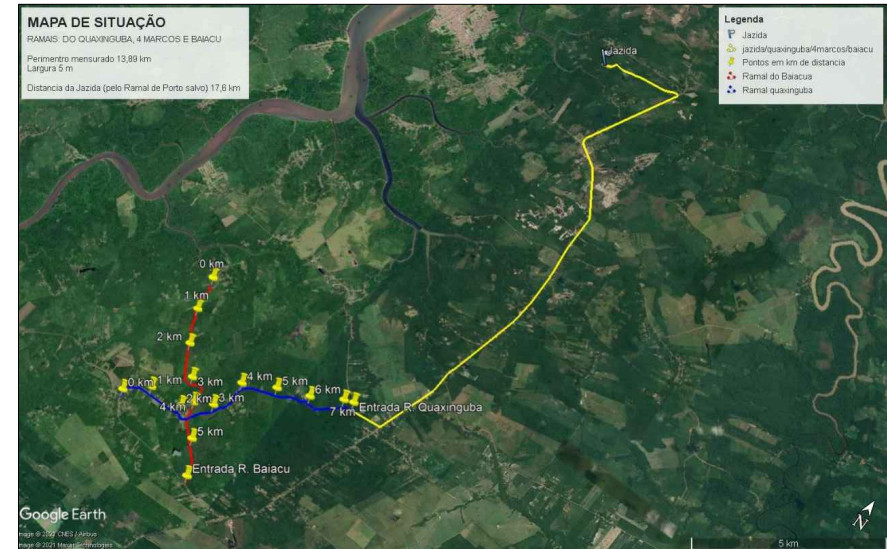

LOCALIZAÇÃO DO RAMAL COM A JAZIDA