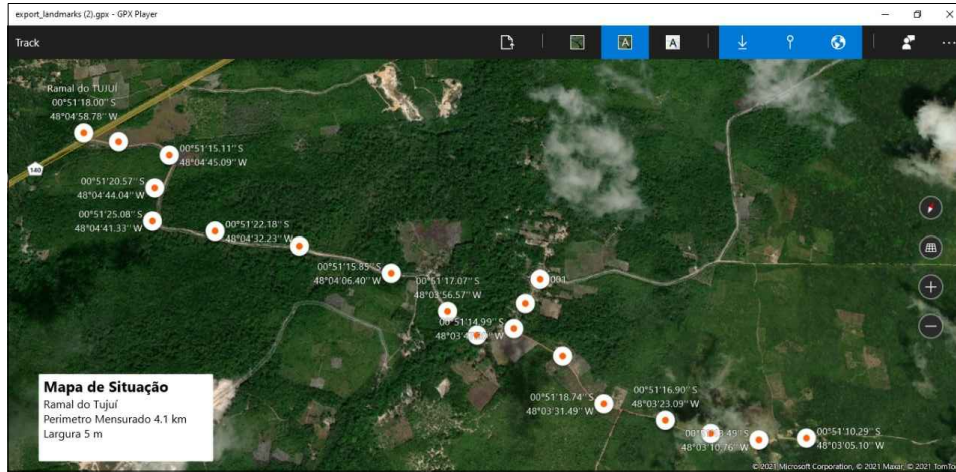

RAMAL DO QUAXINDUBA, QUATRO MARCOS E BAIACÚ

MAPA DE LOCALIZAÇÃO - CONEXÃO COM PA 140 E 241