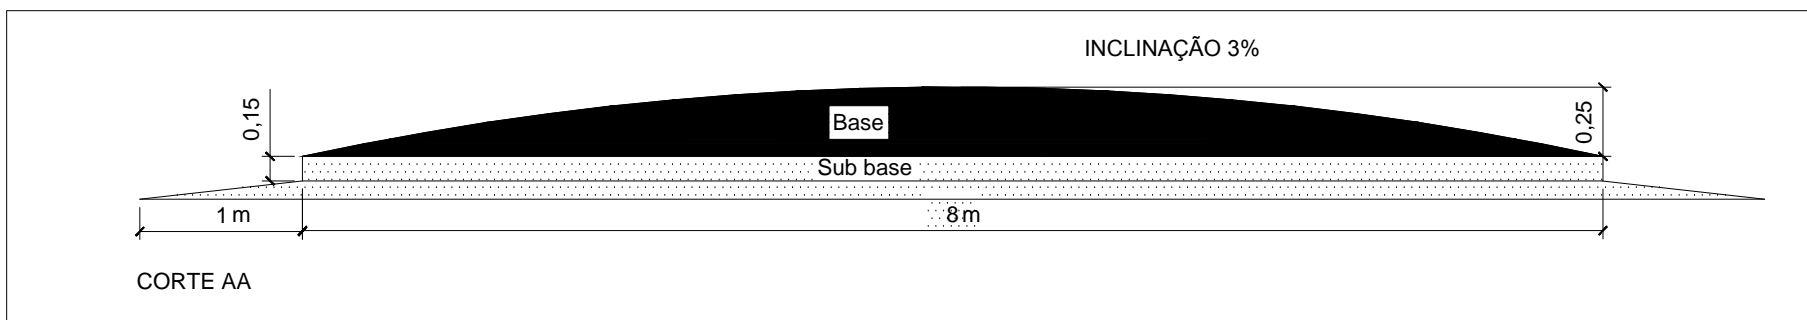

CORTE ESQUEMÁTICO - SEM ESCALA

OBRA: **RECUPERAÇÃO E MANUTENÇÃO DE 52,494 KM DE ESTRADAS VICINAIS**

CONTEÚDO: **LOCALIZAÇÃO CORTE ESQUEMÁTICO**

APROVAÇÃO:

RESPONSÁVEL TÉCNICO: