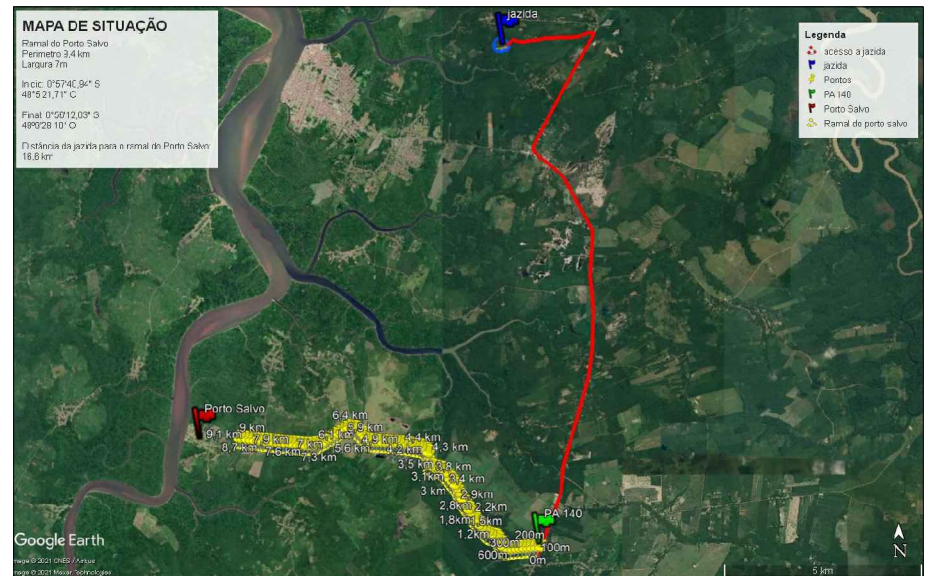

LOCALIZAÇÃO DO RAMAL COM A JAZIDA