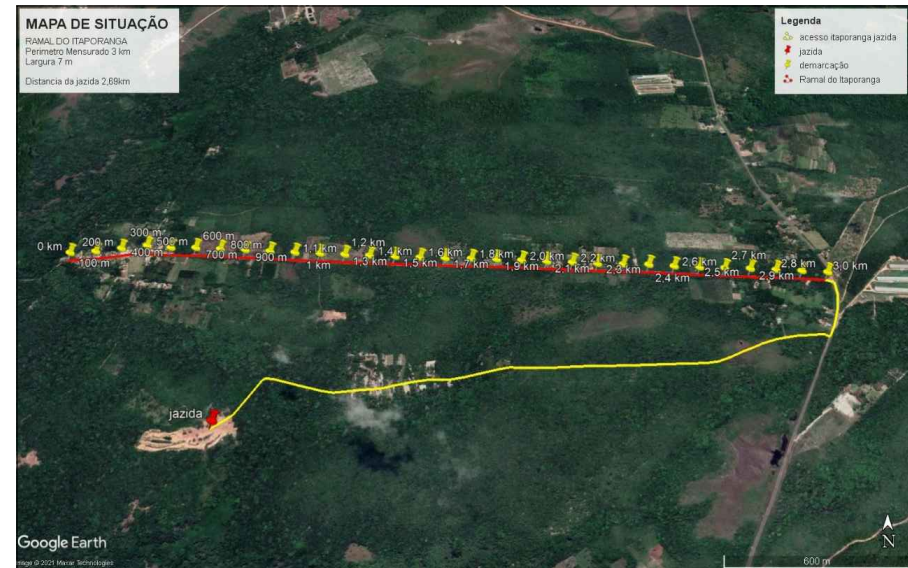

LOCALIZAÇÃO DO RAMAL COM A JAZIDA