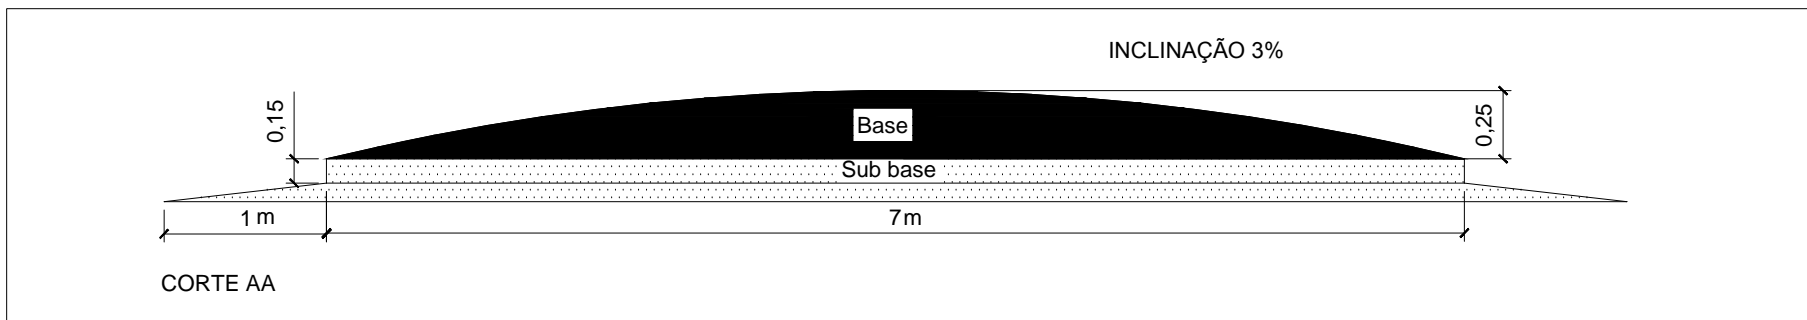

CORTE ESQUEMÁTICO - SEM ESCALA

OBRA: **RECUPERAÇÃO E
MANUTENÇÃO DE 52,494 KM DE
ESTRADAS VICINAIS**

CONTEÚDO:
LOCALIZAÇÃO
CORTE ESQUEMÁTICO

APPROVAÇÃO:

RESPONSÁVEL TÉCNICO: