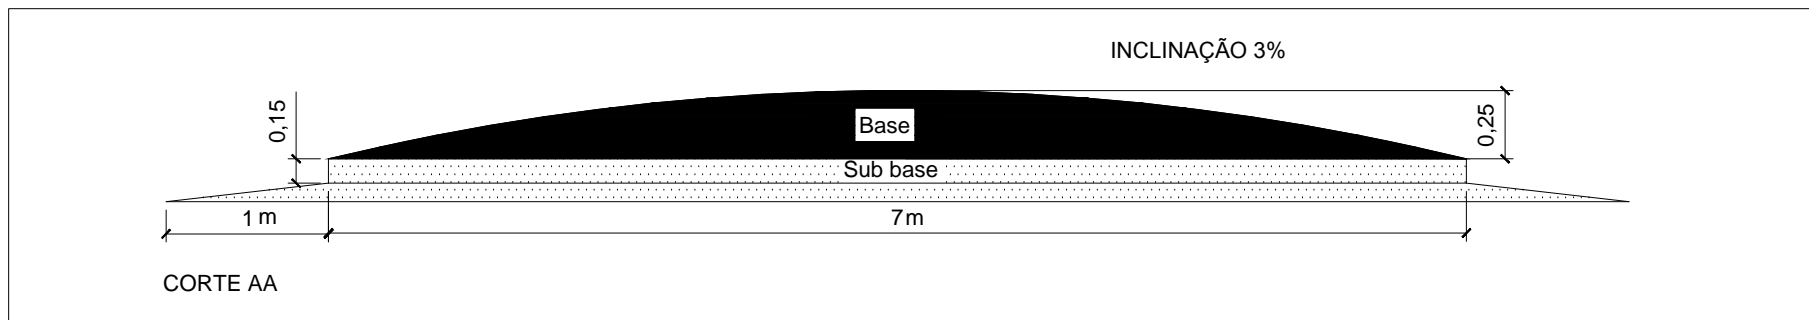

RAMAL DO CURUÇAZINHO

MAPA DE LOCALIZAÇÃO - CONEXÃO COM PA 412

LOCALIZAÇÃO DO RAMAL COM A JAZIDA

CORTE ESQUEMÁTICO - SEM ESCALA

	<p>PREFEITURA MUNICIPAL DE VIGIA DE NAZARÉ CNPJ: 06.351.606/0001-95 END. PRAÇA DA INDEPENDÊNCIA, S/N - CENTRO CEP:68.780-000 - (91)37311247</p>	<p>OBRA: RECUPERAÇÃO E MANUTENÇÃO DE 52,494 KM DE ESTRADAS VICINAIS</p>	<p>CONTEÚDO: LOCALIZAÇÃO CORTE ESQUEMÁTICO</p>	<p>APROVAÇÃO:</p>	<p>RESPONSÁVEL TÉCNICO:</p>
--	--	---	--	-------------------	-----------------------------