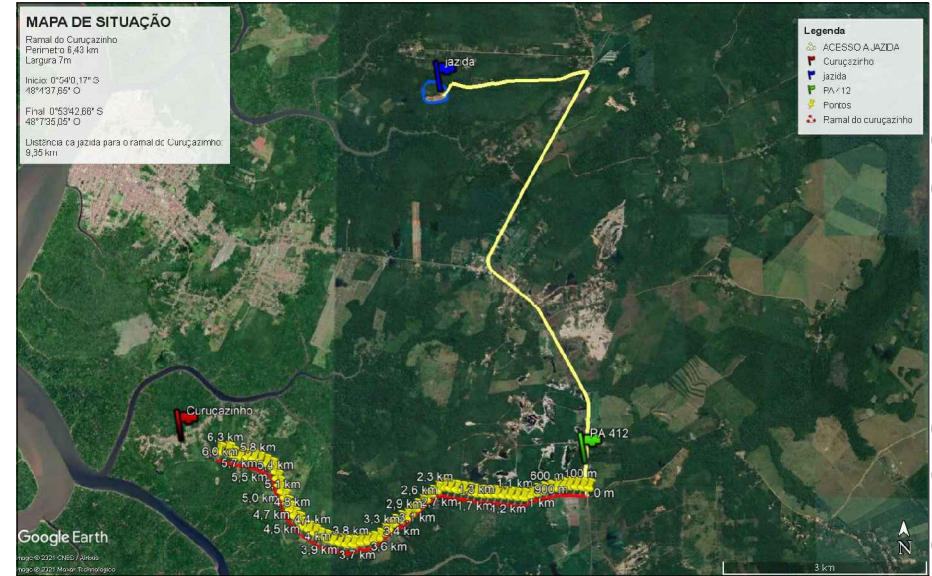

RAMAL DO CURUÇAZINHO

MAPA DE LOCALIZAÇÃO - CONEXÃO COM PA 412

LOCALIZAÇÃO DO RAMAL COM A JAZIDA

CORTE ESQUEMÁTICO - SEM ESCALA

	<p>PREFEITURA MUNICIPAL DE VIGIA DE NAZARÉ CNPJ: 06.351.606/0001-95 END. PRAÇA DA INDEPENDÊNCIA, S/N - CENTRO CEP:68.780-000 - (91)37311247</p>	<p>OBRA: RECUPERAÇÃO E MANUTENÇÃO DE 52,494 KM DE ESTRADAS VICINAIS</p>	<p>CONTEÚDO: LOCALIZAÇÃO CORTE ESQUEMÁTICO</p>	<p>APROVAÇÃO:</p>	<p>RESPONSÁVEL TÉCNICO:</p>
--	--	---	--	-------------------	-----------------------------