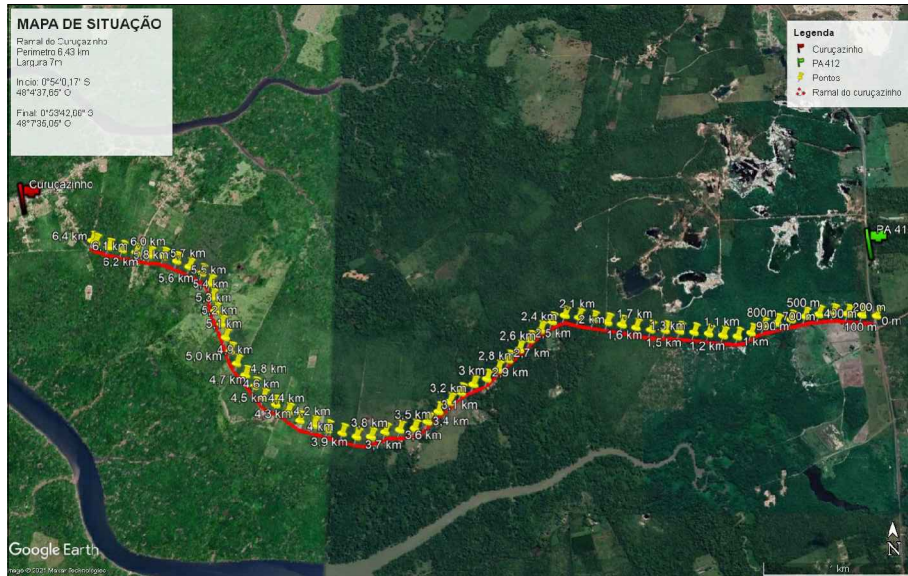

RAMAL DO CURUÇAZINHO

MAPA DE LOCALIZAÇÃO - CONEXÃO COM PA 412

LOCALIZAÇÃO DO RAMAL COM A JAZIDA

CORTE ESQUEMÁTICO - SEM ESCALA

	<p>PREFEITURA MUNICIPAL DE VIGIA DE NAZARÉ CNPJ: 06.351.606/0001-95 END. PRAÇA DA INDEPENDÊNCIA, S/N - CENTRO CEP:68.780-000 - (91)37311247</p>	<p>OBRA: RECUPERAÇÃO E MANUTENÇÃO DE 52,494 KM DE ESTRADAS VICINAIS</p>	<p>CONTEÚDO: LOCALIZAÇÃO CORTE ESQUEMÁTICO</p>	<p>APROVAÇÃO:</p>	<p>RESPONSÁVEL TÉCNICO:</p>
--	--	---	--	-------------------	-----------------------------