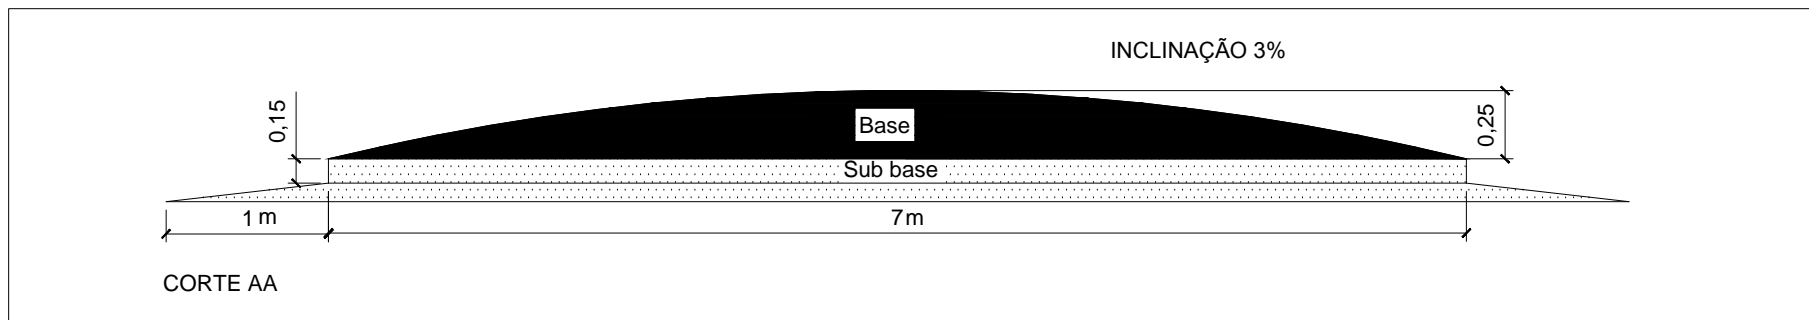

RAMAL DO CAMPINA

MAPA DE LOCALIZAÇÃO - CONEXÃO COM PA 140

LOCALIZAÇÃO DO RAMAL COM A JAZIDA

CORTE ESQUEMÁTICO - SEM ESCALA

	PREFEITURA MUNICIPAL DE VIGIA DE NAZARÉ CNPJ: 05.351.606/0001-95 END. PRAÇA DA INDEPENDÊNCIA, S/N - CENTRO CEP: 68.780-000 - (91)37311247	OBRA: RECUPERAÇÃO E MANUTENÇÃO DE 52,494 KM DE ESTRADAS VICINAIS	CONTEÚDO: LOCALIZAÇÃO CORTE ESQUEMÁTICO	APROVAÇÃO:	RESPONSÁVEL TÉCNICO:
--	--	--	---	------------	----------------------