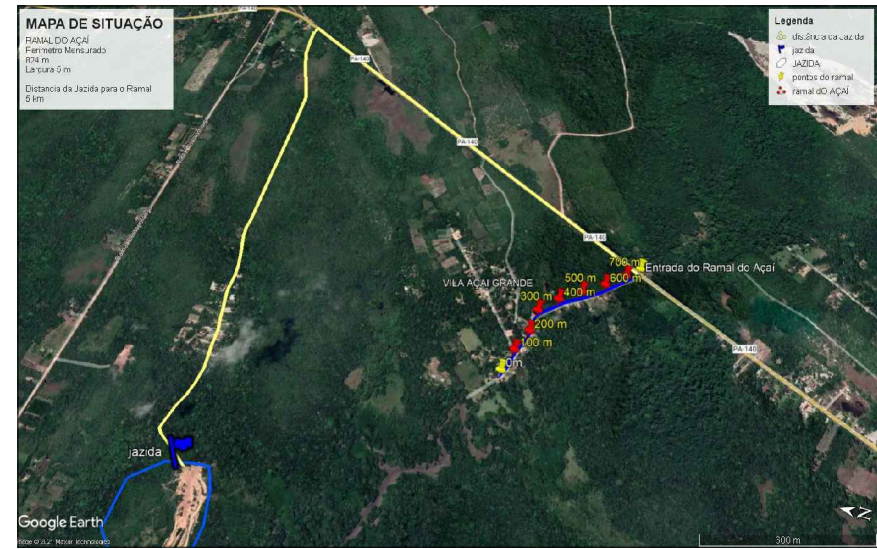

LOCALIZAÇÃO DO RAMAL COM A JAZIDA